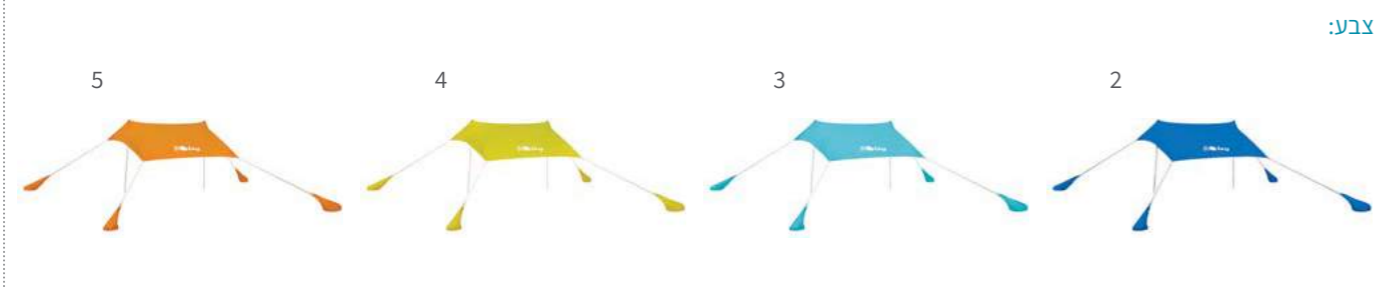

אוהל בן רגע סופר

מק"ט: 609

תיאור: שיטת הרכבה: בן-רגע תכונות מיוחדות: מנגנון פתיחה מהירה, מוטות טלסקופים, דלת כניסה גדולה ושלושה חלונות גדולים לאוורור, כיסוי עליון למניעה של כניסת אור ולחות וגשם, כולל מחיצה נשלפת. חלונות מרושתים למניעת כניסת חרקים	מספר אנשים: 10	גובה (ס"מ): 205	משקל (ק"ג): 16.5	בד וחומרים: 190T Polyester PU 1000mm מוטות: 16/20mm steel+ fiberglass
עמידות (עונות): קיץ/אביב/סתיו	שטח רצפה (סמ"ר): 460x300			

COMPACT

מק"ט: 608

תיאור: שיטת הרכבה: אבזמים לתפיסה מהירה של המוטות תכונות מיוחדות: קל משקל וקומפקטי במיוחד. רצפה אטומה למים (2000mm). דלת כניסה גדולה. כיסוי עליון עשוי בד ניילון בצפיפות גבוהה (20D) עם תפרים אטומים לעמידות בפני מים (2000mm). חלונות מרושתים למניעת כניסת חרקים	מספר אנשים: 2	גובה (ס"מ): 110	משקל (ק"ג): 1.9	בד וחומרים: Polyester 185T Alu 8.5mm מוטות:
עמידות (עונות): 3 עונות	שטח רצפה (סמ"ר): 210x130			

SOLEY

מק"ט: 652

תיאור: מבנה: ריבועי תכונות מיוחדות: 4 שקים לקיבוע הצילייה, תיק נשיאה. מנן קרינה: UPF 50+	מספר אנשים: 4-5	גובה (ס"מ): 220	משקל (ק"ג): 3.6	בד וחומרים: Lycra מוטות: 2 מוטות אלומיניום מתקפלים
עמידות (עונות): קיץ	שטח רצפה (סמ"ר): 280x280