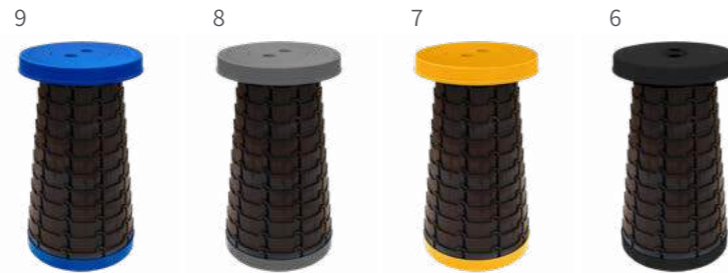

שרפרף טלסקופי

מק"ט: 1226

תיאור:
שרפרף טלסקופי נייד עם פתיחה מהירה. ניתן להתאים את גובה השרפרף. כולל ידיה לנשיאה מבד.

משקל נשיאה:
עד 150 ק"ג

משקל (ק"ג):
1.265

בד וחומרים:
Plastic

גודל מארז (ס"מ): 25.5x6.5

גודל מוצר פתוח (ס"מ): 25.5x45

צבע:

מיטת שדה

מק"ט: 12232

תיאור:
מיטה מתקפלת עם בסיס רחב ליציבות מירבית. כולל מארז בד לנשיאה ואחסון.

משקל נשיאה:
עד 120 ק"ג

צבע:
כחול

משקל (ק"ג):
5.5

בד וחומרים:
Polyester ברזל אל-חלד

גודל מארז (ס"מ): 67x29x16

גודל מוצר פתוח (ס"מ): 180x64x34